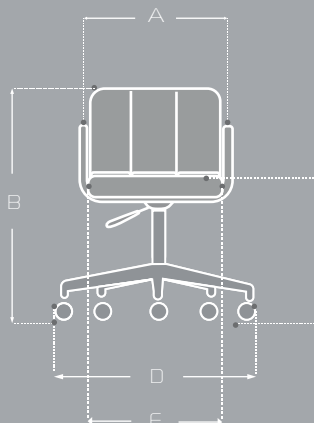

MECANISMO

Giratorio regulable en altura.

NEUMÁTICO

Con gas comprimido, regulable en altura y acabado en cromado.
Recorrido de elevación: 80 mm.

BASE

Metálica con acabado cromado y diámetro: 300 mm.

RUEDAS

Piso duro diámetro: 50 mm.

Colores disponibles

LÍNEA

CARACTERÍSTICAS

Asiento tapizado
en cuero sintético

Elevación
de altura.

Araña cromada.

MEDIDAS (mm)

ITEM	MÁX	MIN
A	520	
B	910.5	770
C	600	470
D	600	
E	Ancho: 450	Profundo: 380

Las medidas pueden variar dependiendo de los materiales y componentes utilizados.